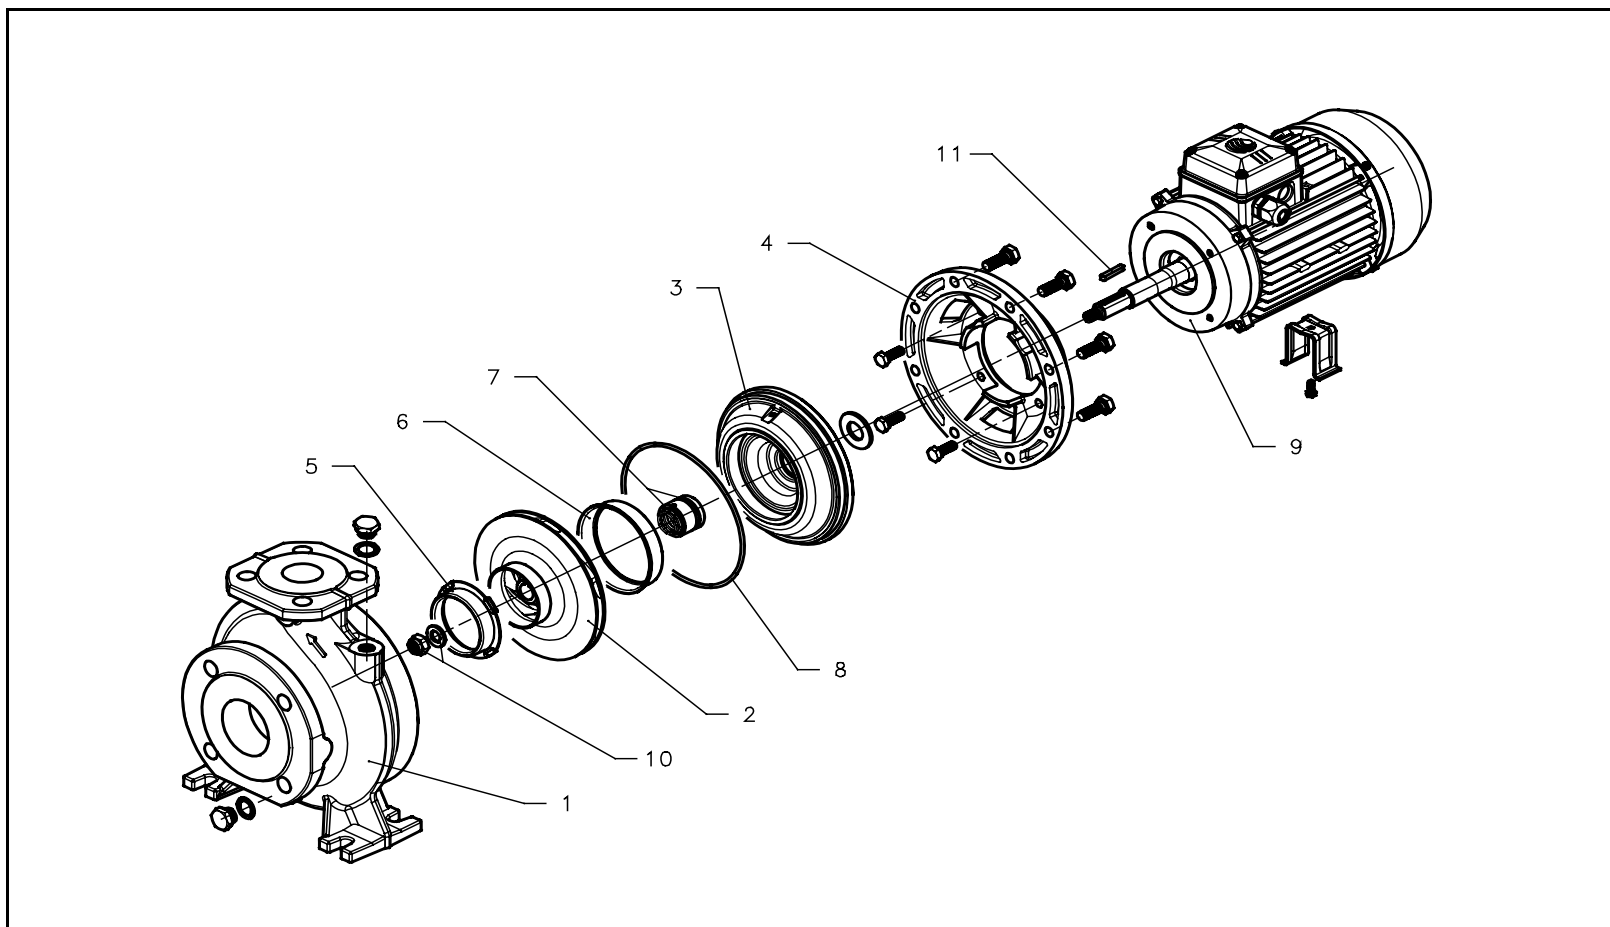

FHE 40 Serie FINO A 2,2 KW

FHE 40 Series UP TO 2,2 KW

- 191/A-1 -

FHE40\_May03\_L191\_1

Lowara

ITEM N.	DESCRIZIONE	DESCRIPTION	Q.TA' Q.TY	CODICE - CODE					
				FHE40-125/11/A	-	FHE40-125/15/A	-	FHE40-125/22/A	-
				107440140	FHEM40-125/11/A 107440550	- 107440150	FHEM40-125/15/A 107440560	- 107440160	FHEM40-125/22 107440570
				1,1 kW	1,1 kW	1,5 kW	1,5 kW	2,2 kW	2,2 kW
1	Corpo pompa+rasamento	Pump body+wear ring	1	151350580					
	Tappo+Rondella	Plug+Washer	2+2	168420090 + 168330020					
* 2	Girante	Impeller	1	150784050		150784100		150784150	
3	Disco portatenuta-C/rasamento	Seal housing disc-C/wear ring	1	160150200					
4	Lanterna	Adaptor	1	161430511					
* 5	Rasamento	Wear ring	1	168601500					
* 6	Controrasamento	Counterwear ring	1	-					
* 7	Tenuta meccanica	Mechanical seal	1	002232200					
* 8	OR	OR	1	002221275					
** 9	Motore completo	Entire motor	1	13274R00F	13278H00F	13278R00F	13282H00F	13282R00F	130647082
	Tipo	Type		SM90RB14S2/311	SM90RB14S2/1115	SM90RB14S2/315	SM90RB14S2/1155	SM90RB14S2/322	LM90B14S2/1225
10	Dado fissaggio girante	Impeller locking nut	1	002633002					
	Rosetta	Washer	1	002635072					
11	Chiavetta	Key	1	002650361					

\* Parti di ricambio consigliate - Recommended spare parts

Nota. FHE\_/A elettropompe montano motori SM  
 Note. FHE\_/A electrical pumps mount SM motors